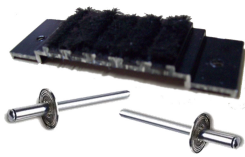

0300002093

T93 Tapón con felpa para hermeticidad de ventanas Antipolvo / Antiviento. Por unidad.