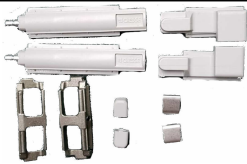

D596D

Falleba embutir, bronce fundido Platil. Puño palanca desplazada derecha. Por unidad.

D596I

Falleba embutir, bronce fundido Platil. Puño palanca desplazada izquierda. Por unidad.

GC001

Kit Completo Para Fallebas. Por unidad.